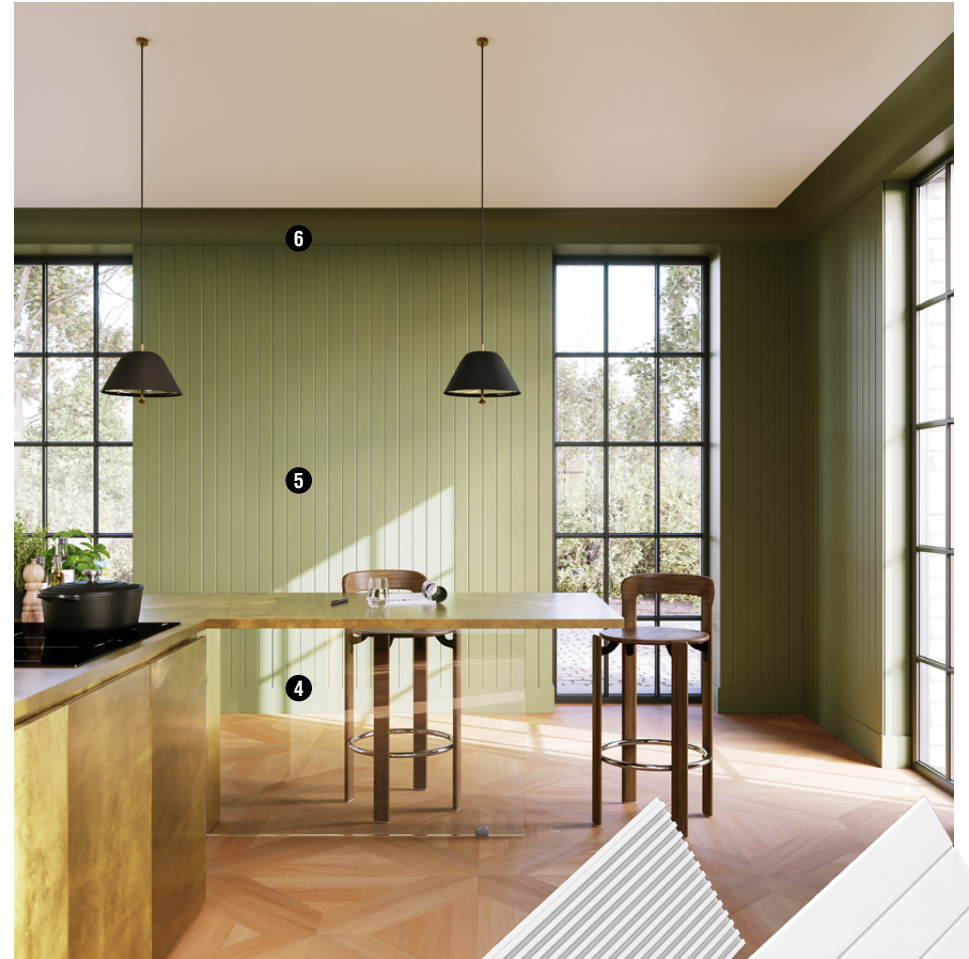

- ❹ SX168
- ❺ WX205 TRACK
- ❻ C991

DOUBLE-SIDED DESIGN

Dubbelzijdig ontwerp
 Conception double face
 Beidseitiges Design
 Diseño de doble cara
 Design bifacciale

WX205 | WX205-2600 TRACK
 200 x 25 x 1,3 cm
 260 x 25 x 1,3 cm
 Duropolymer®