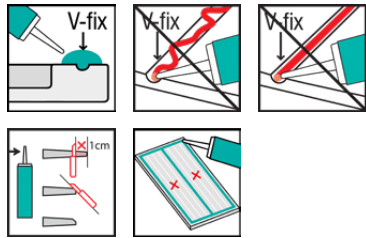

USE FDP700 IN ABUNDANCE ON THE GLUE LINES PROVIDED. CUT 1 CM OF THE NOZZLE, THEN DIAGONAL FOR BETTER GLUE DISTRIBUTION

Gebruik FDP700 in overvloed op de voorziene lijmsporen. 1 cm van de mondstuk afsnijden, dan diagonaal voor een betere lijmverdeling.