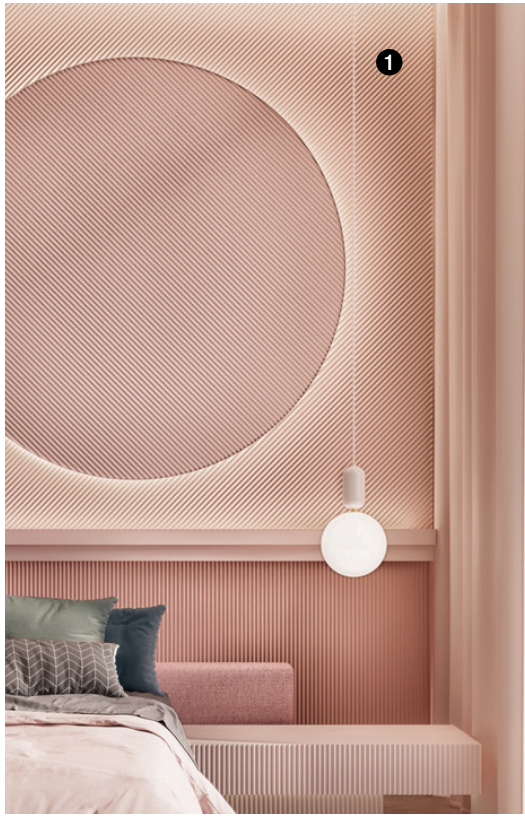

W108 | W108F ZIGZAG

200 x 25 x 1,8 cm
Purotouch®

❶ W108 ZIGZAG

❷ CX190 + LED

ADD INDIRECT LIGHTING

Voeg indirecte verlichting toe
Ajoutez un éclairage indirect
Fügen Sie indirekte Beleuchtung hinzu
Agrega luz indirecta
Aggiungi un'illuminazione indiretta

❷ CX190

WAINSCOTING

Lambrisering
Lambris
Wandvertäfelung
Revestimiento de pared
Zoccolatura

❶ CX190

❷ W110 HILL

W110 | W110F HILL

200 x 25 x 1,6 cm
Purotouch®