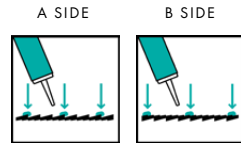

USE FDP700 IN ABUNDANCE ON THE GLUE LINES PROVIDED. CUT 1 CM OF THE NOZZLE, THEN DIAGONAL FOR BETTER GLUE DISTRIBUTION

Gebruik FDP700 in overvloed op de voorziene lijmsporen. 1 cm van de mondstuk afsnijden, dan diagonaal voor een betere lijmverdeling.