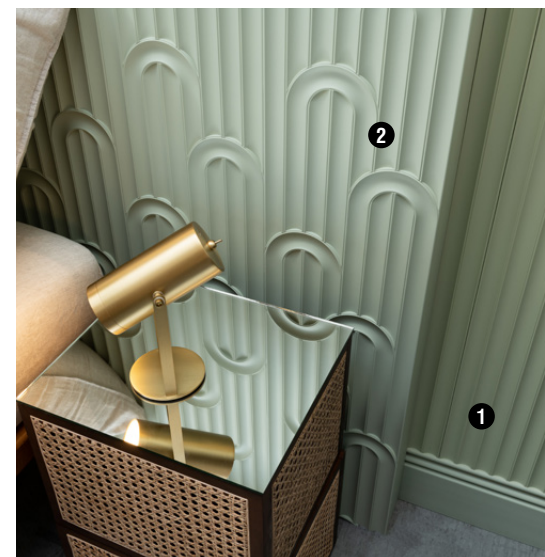

W114 | W114F VALLEY XL

200 x 25 x 1,5 cm
Purotouch®

W212 VALLEY LOOP

200 x 25 x 1,2 cm
Purotouch®

❶ W109 VALLEY

❷ W212 VALLEY LOOP

ART DECO-INSPIRED LOOPS

Art Deco-geïnspireerde lussen