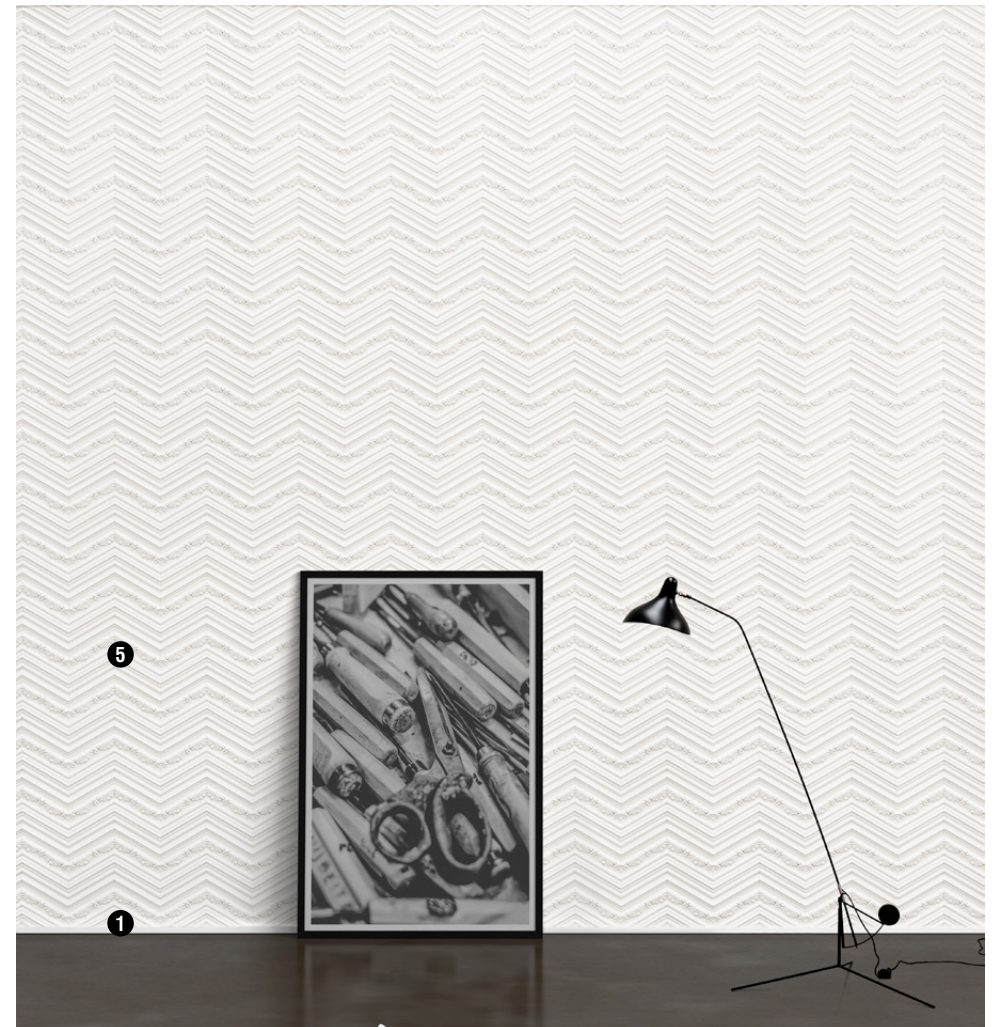

- ④ CX196
- ③ SX194
- ② W117 SLOPE
- ① CX190

- ⑤ W130 CHEVRON
- ① CX190

WALL-TRANSFORMING SQUARE

Wand-omvormend vierkant
Carré transformateur de murs
Quadratisches Wandpaneel
Cuadrado transformador de pared
Quadrato di trasformazione a parete