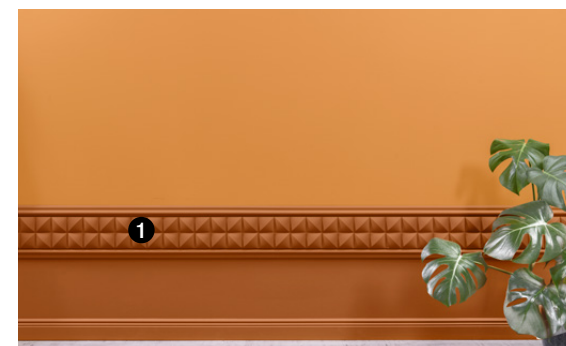

DETAILED TEXTURE

Gedetailleerde textuur

Texture détaillée

Detallierte Struktur

Textura detallada

Texture dettagliata

2 W112 RIDGE

LUXURIOUS WALLCOVERING

Luxueuze wandbekleding

Revêtement mural luxueux

Luxuriöse Wandgestaltung

Decoración de pared lujosa

Rivestimento per pareti dall'aspetto

lussuoso